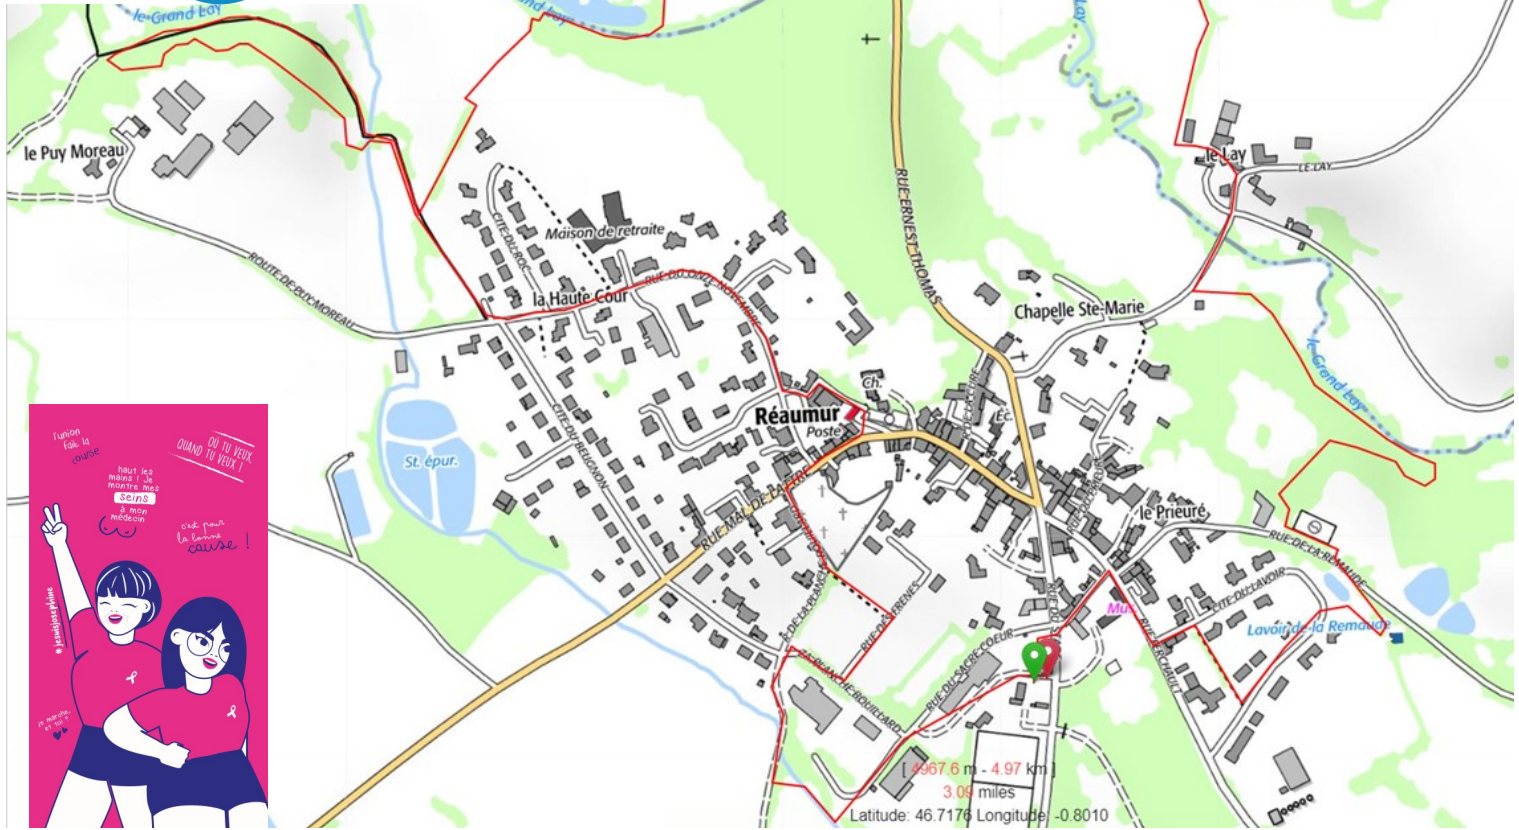

Réaumur

Commune de

l'union fait la force

ON TU VEUX QUAND TU VEUX ?

haut les mains ! 35 minutes des soins

à mon médecin

est pour la bonne cause !